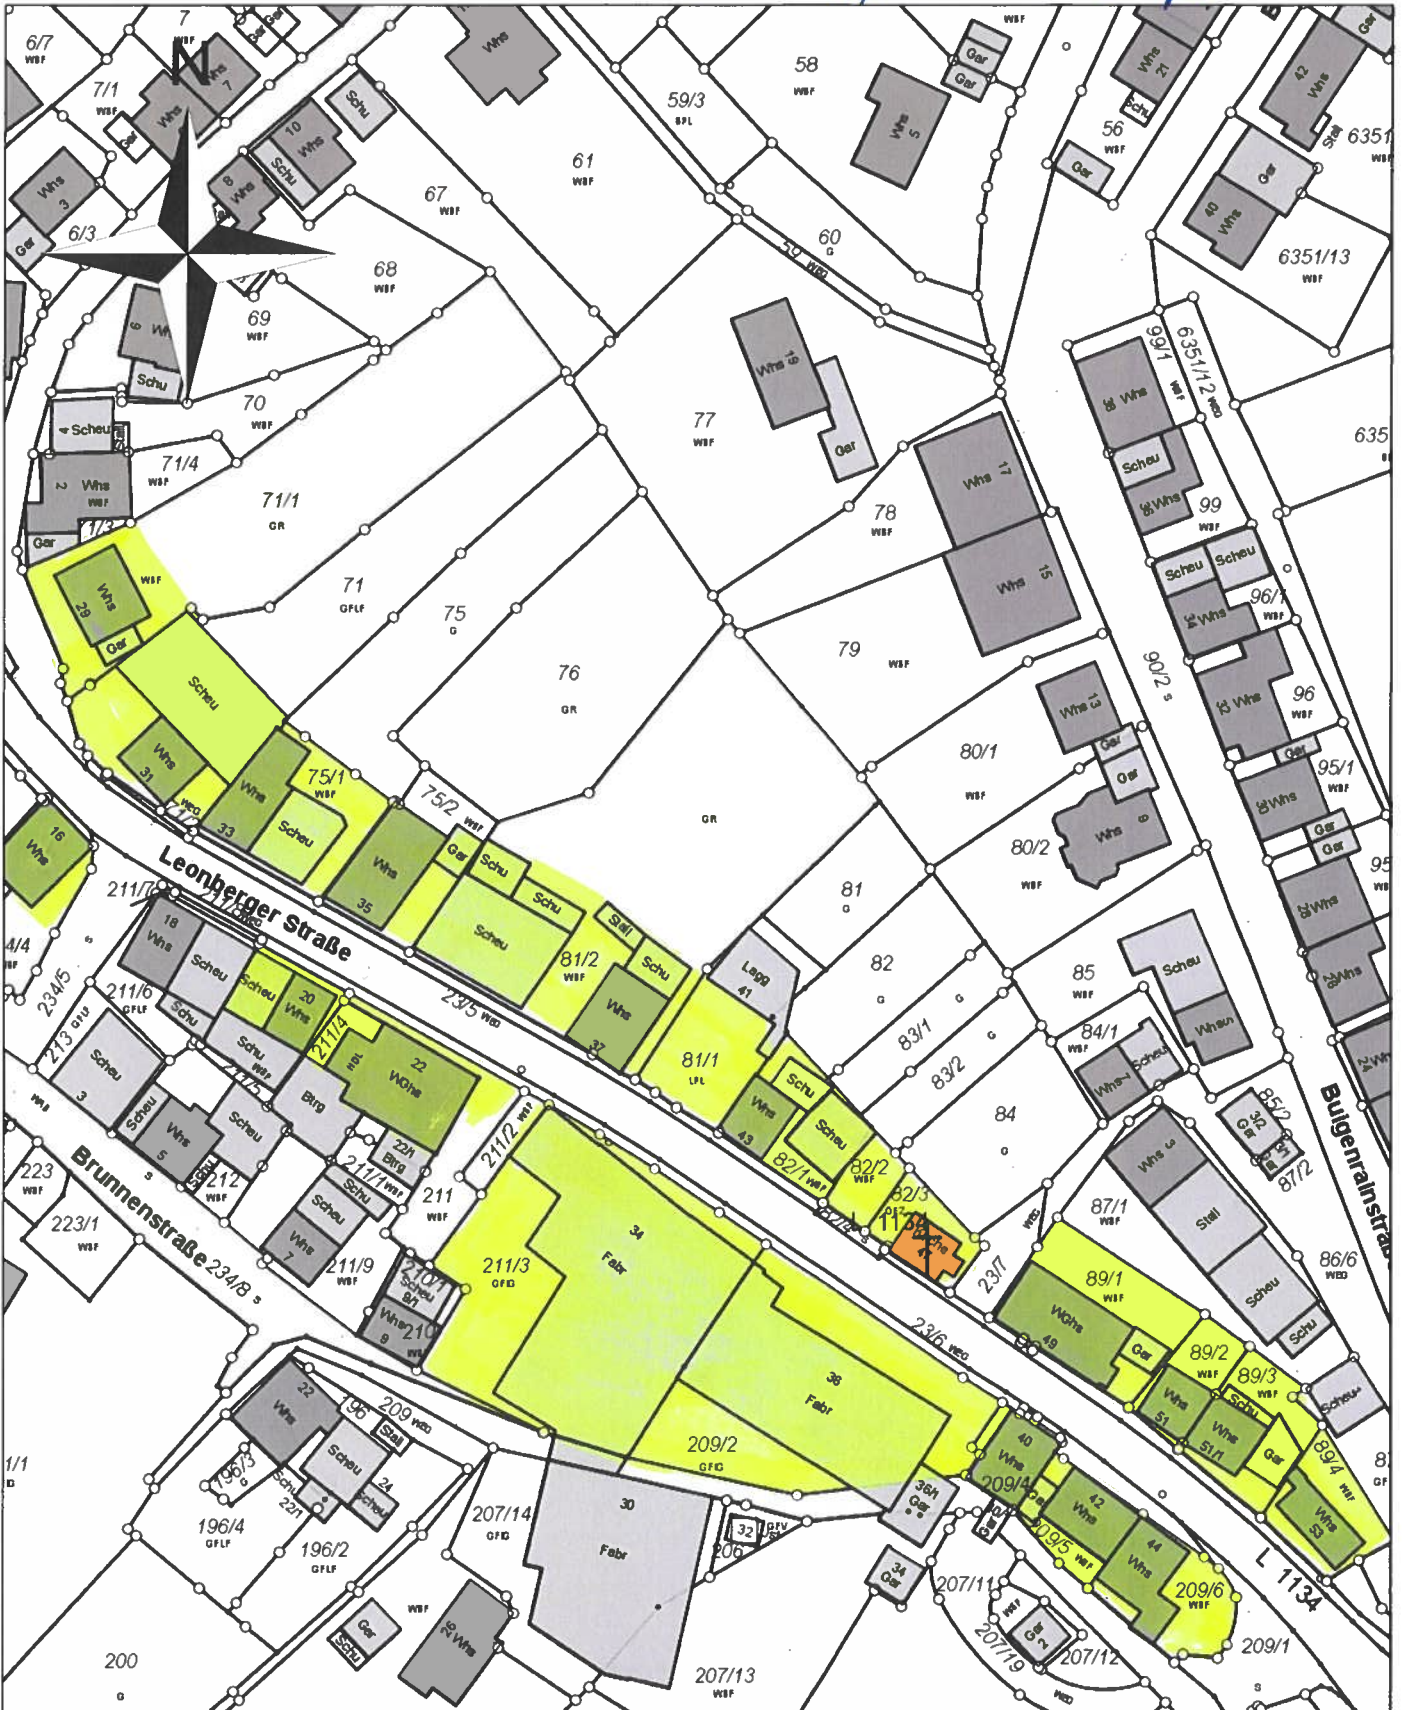

Anlage ① zur Örtlichen Bauvorschrift "Leonberger Straße - Pforzheimer Straße"

Gemeinde Mönshheim

Maßstab: 1:1.000
Bearbeiter: Arnold, Klaus
Datum: 08.01.2021

Auszug aus der Liegenschaftskarte

Nur für den internen Gebrauch

Anlage ② zur örtlichen Bauvorschrift

"Leonberger Straße - Pforzheimer Straße"

Gemeinde Mönshausen

Maßstab: 1:1.000
 Bearbeiter: Arnold, Klaus
 Datum: 08.01.2021

Auszug aus der
 Liegenschaftskarte

Nur für den internen Gebrauch

Anlage ③ zur örtlichen Bauvorschrift

"Leonberger Straße - Pforzheimer Straße"

Gemeinde Mönshheim

Maßstab: 1:1.000
 Bearbeiter: Arnold, Klaus
 Datum: 08.01.2021

Auszug aus der
 Liegenschaftskarte

Nur für den internen Gebrauch

Anlage ④ zur Örtlichen Bauvorschrift

"Leonberger Straße -
Ahrheimer Straße"

Gemeinde Mönshheim

Maßstab: 1:1.000
Bearbeiter: Arnold, Klaus
Datum: 08.01.2021

Auszug aus der
Liegenschaftskarte

Nur für den internen Gebrauch