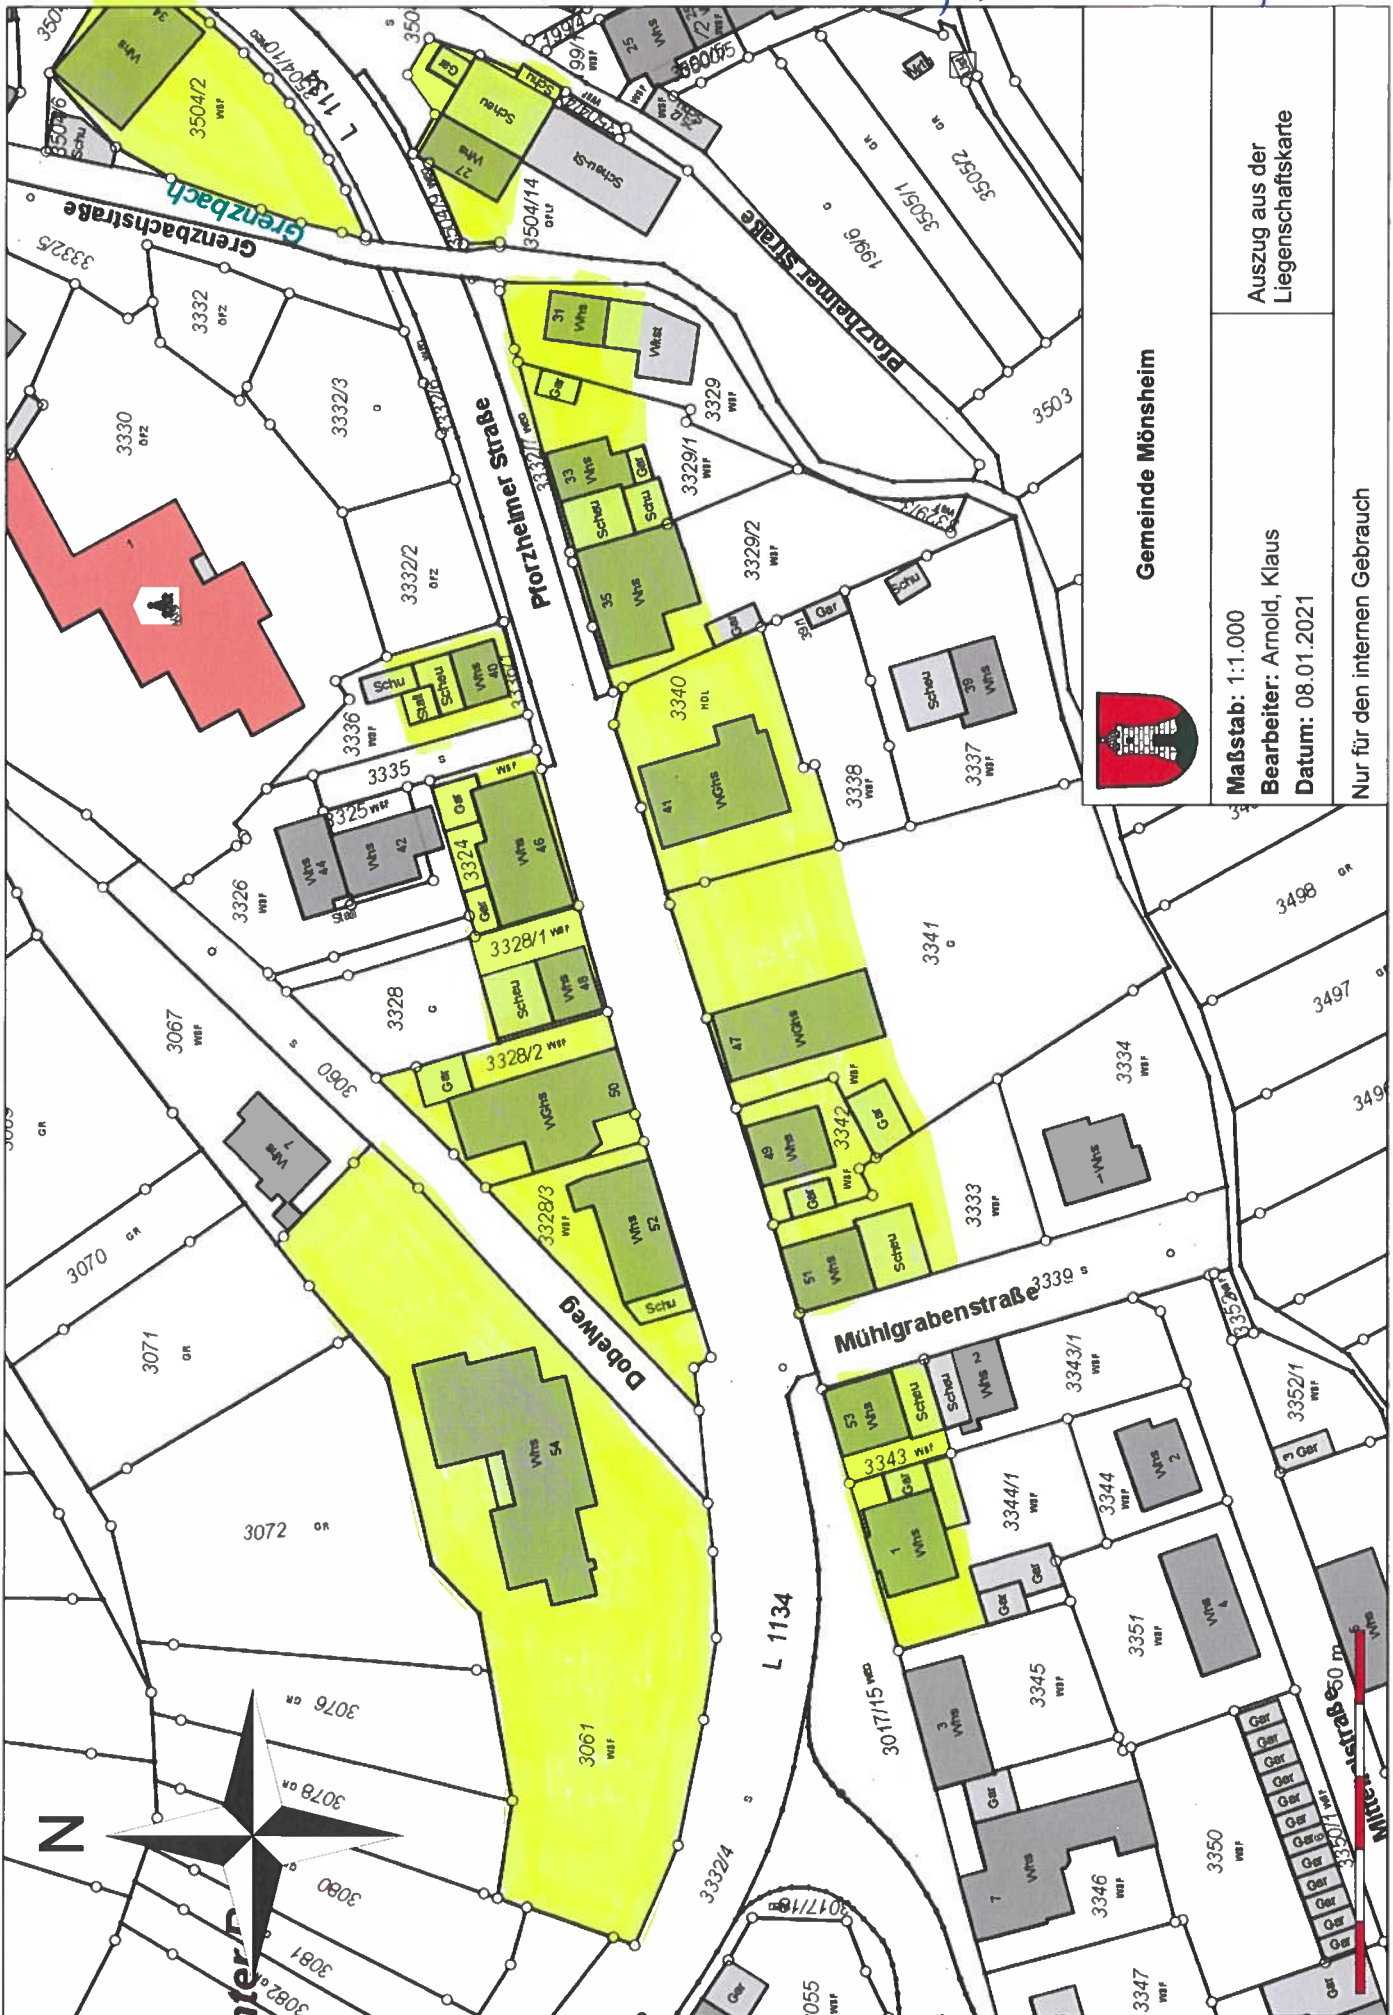

Anlage ① zur Örtlichen Bauvorschrift "Leonberger Straße - Pforzheimer Straße"

Gemeinde Mönshheim

Maßstab: 1:1.000
Bearbeiter: Arnold, Klaus
Datum: 08.01.2021

Auszug aus der Liegenschaftskarte

Nur für den internen Gebrauch

Anlage ② zur örtlichen Bauvorschrift

"Leonberger Straße - Pforzheimer Straße"

Gemeinde Mönshausen

Maßstab: 1:1.000
 Bearbeiter: Arnold, Klaus
 Datum: 08.01.2021

Auszug aus der
 Liegenschaftskarte

Nur für den internen Gebrauch

Anlage ③ zur örtlichen Bauvorschrift

"Leonberger Straße - Pforzheimer Straße"

Gemeinde Mönshheim

Maßstab: 1:1.000
 Bearbeiter: Arnold, Klaus
 Datum: 08.01.2021

Auszug aus der
 Liegenschaftskarte

Nur für den internen Gebrauch

Anlage ④ zur Örtlichen Bauvorschrift

"Leonberger Straße -
Ahrheimer Straße"

Gemeinde Mönshheim

Maßstab: 1:1.000
Bearbeiter: Arnold, Klaus
Datum: 08.01.2021

Auszug aus der
Liegenschaftskarte

Nur für den internen Gebrauch