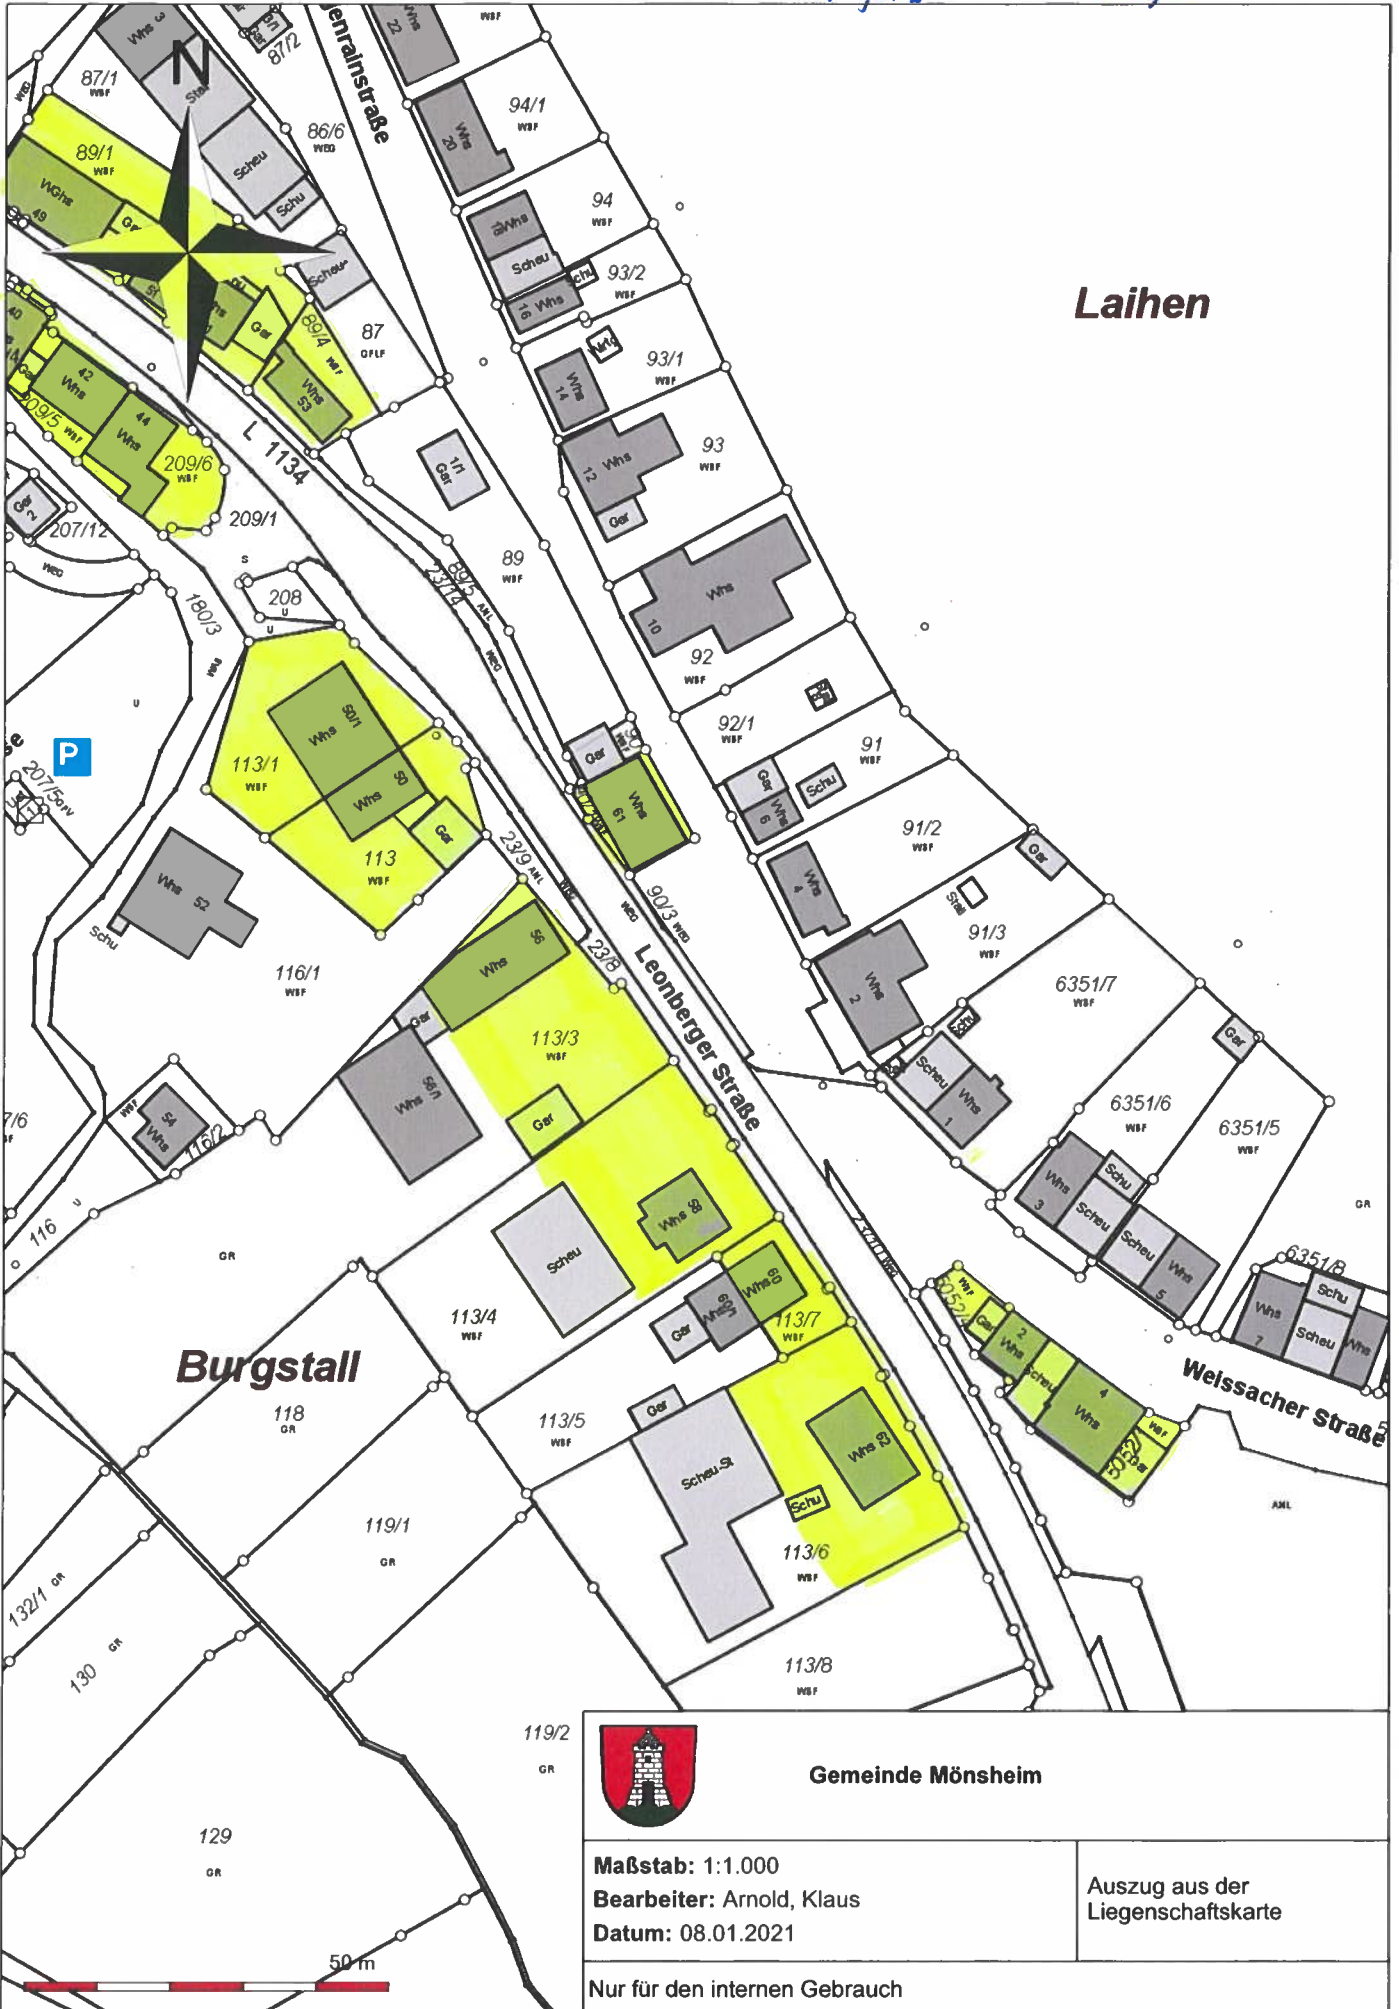

Anlage ① zur Örtlichen Bauvorschrift "Leonberger Straße - Pforzheimer Straße"

Gemeinde Mönshheim

Maßstab: 1:1.000
Bearbeiter: Arnold, Klaus
Datum: 08.01.2021

Auszug aus der Liegenschaftskarte

Nur für den internen Gebrauch

Anlage ② zur örtlichen Bauvorschrift

"Leonberger Straße - Pforzheimer Straße"

Gemeinde Mönshausen

Maßstab: 1:1.000
 Bearbeiter: Arnold, Klaus
 Datum: 08.01.2021

Auszug aus der
 Liegenschaftskarte

Nur für den internen Gebrauch

Anlage ④ zur Örtlichen Bauvorschrift

"Leonberger Straße -
Ahrheimer Straße"

Gemeinde Mönshheim

Maßstab: 1:1.000
Bearbeiter: Arnold, Klaus
Datum: 08.01.2021

Auszug aus der
Liegenschaftskarte

Nur für den internen Gebrauch

Anlage 5 zur Örtlichen Bauvorschrift

"Leonberger Straße -
Pforzheimer Straße"

Gemeinde Mönshheim

Maßstab: 1:1.000

Bearbeiter: Arnold, Klaus

Datum: 08.01.2021

Auszug aus der
Liegenschaftskarte

Nur für den internen Gebrauch