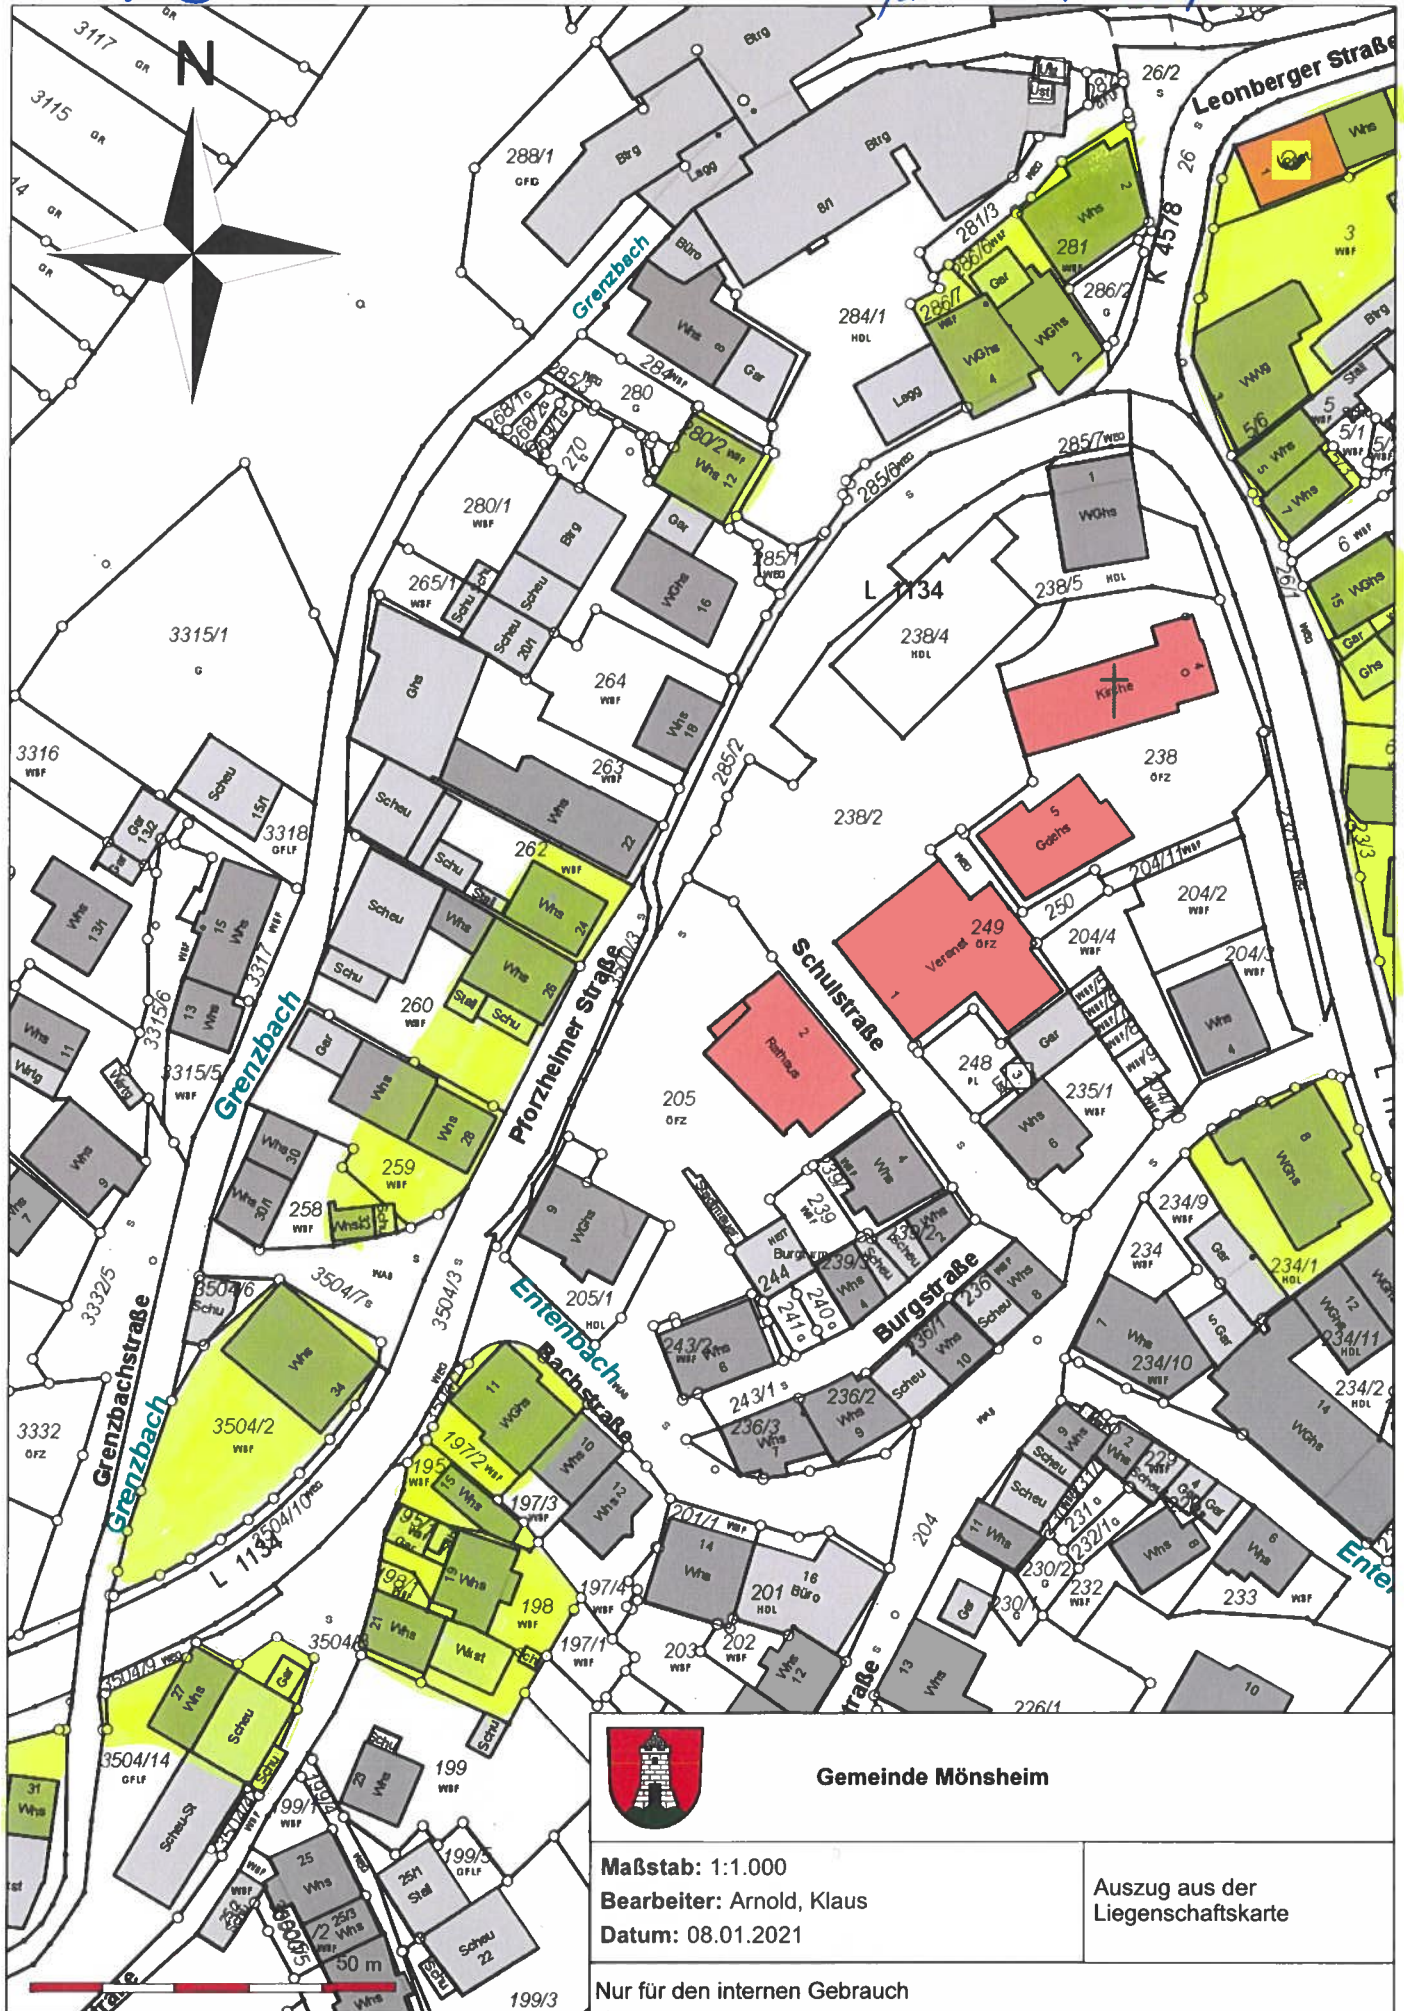

Anlage ① zur Örtlichen Bauvorschrift "Leonberger Straße - Pforzheimer Straße"

Gemeinde Mönshheim

Maßstab: 1:1.000
Bearbeiter: Arnold, Klaus
Datum: 08.01.2021

Auszug aus der Liegenschaftskarte

Nur für den internen Gebrauch

Anlage ② zur örtlichen Bauvorschrift

"Leonberger Straße - Pforzheimer Straße"

Gemeinde Mönshausen

Maßstab: 1:1.000
 Bearbeiter: Arnold, Klaus
 Datum: 08.01.2021

Auszug aus der
 Liegenschaftskarte

Nur für den internen Gebrauch

Anlage ③ zur örtlichen Bauvorschrift

"Leonberger Straße - Pforzheimer Straße"

Gemeinde Mönshheim

Maßstab: 1:1.000
 Bearbeiter: Arnold, Klaus
 Datum: 08.01.2021

Auszug aus der
 Liegenschaftskarte

Nur für den internen Gebrauch

Anlage ④ zur Örtlichen Bauvorschrift

"Leonberger Straße -
Ahrheimer Straße"

Gemeinde Mönshheim

Maßstab: 1:1.000
Bearbeiter: Arnold, Klaus
Datum: 08.01.2021

Auszug aus der
Liegenschaftskarte

Nur für den internen Gebrauch