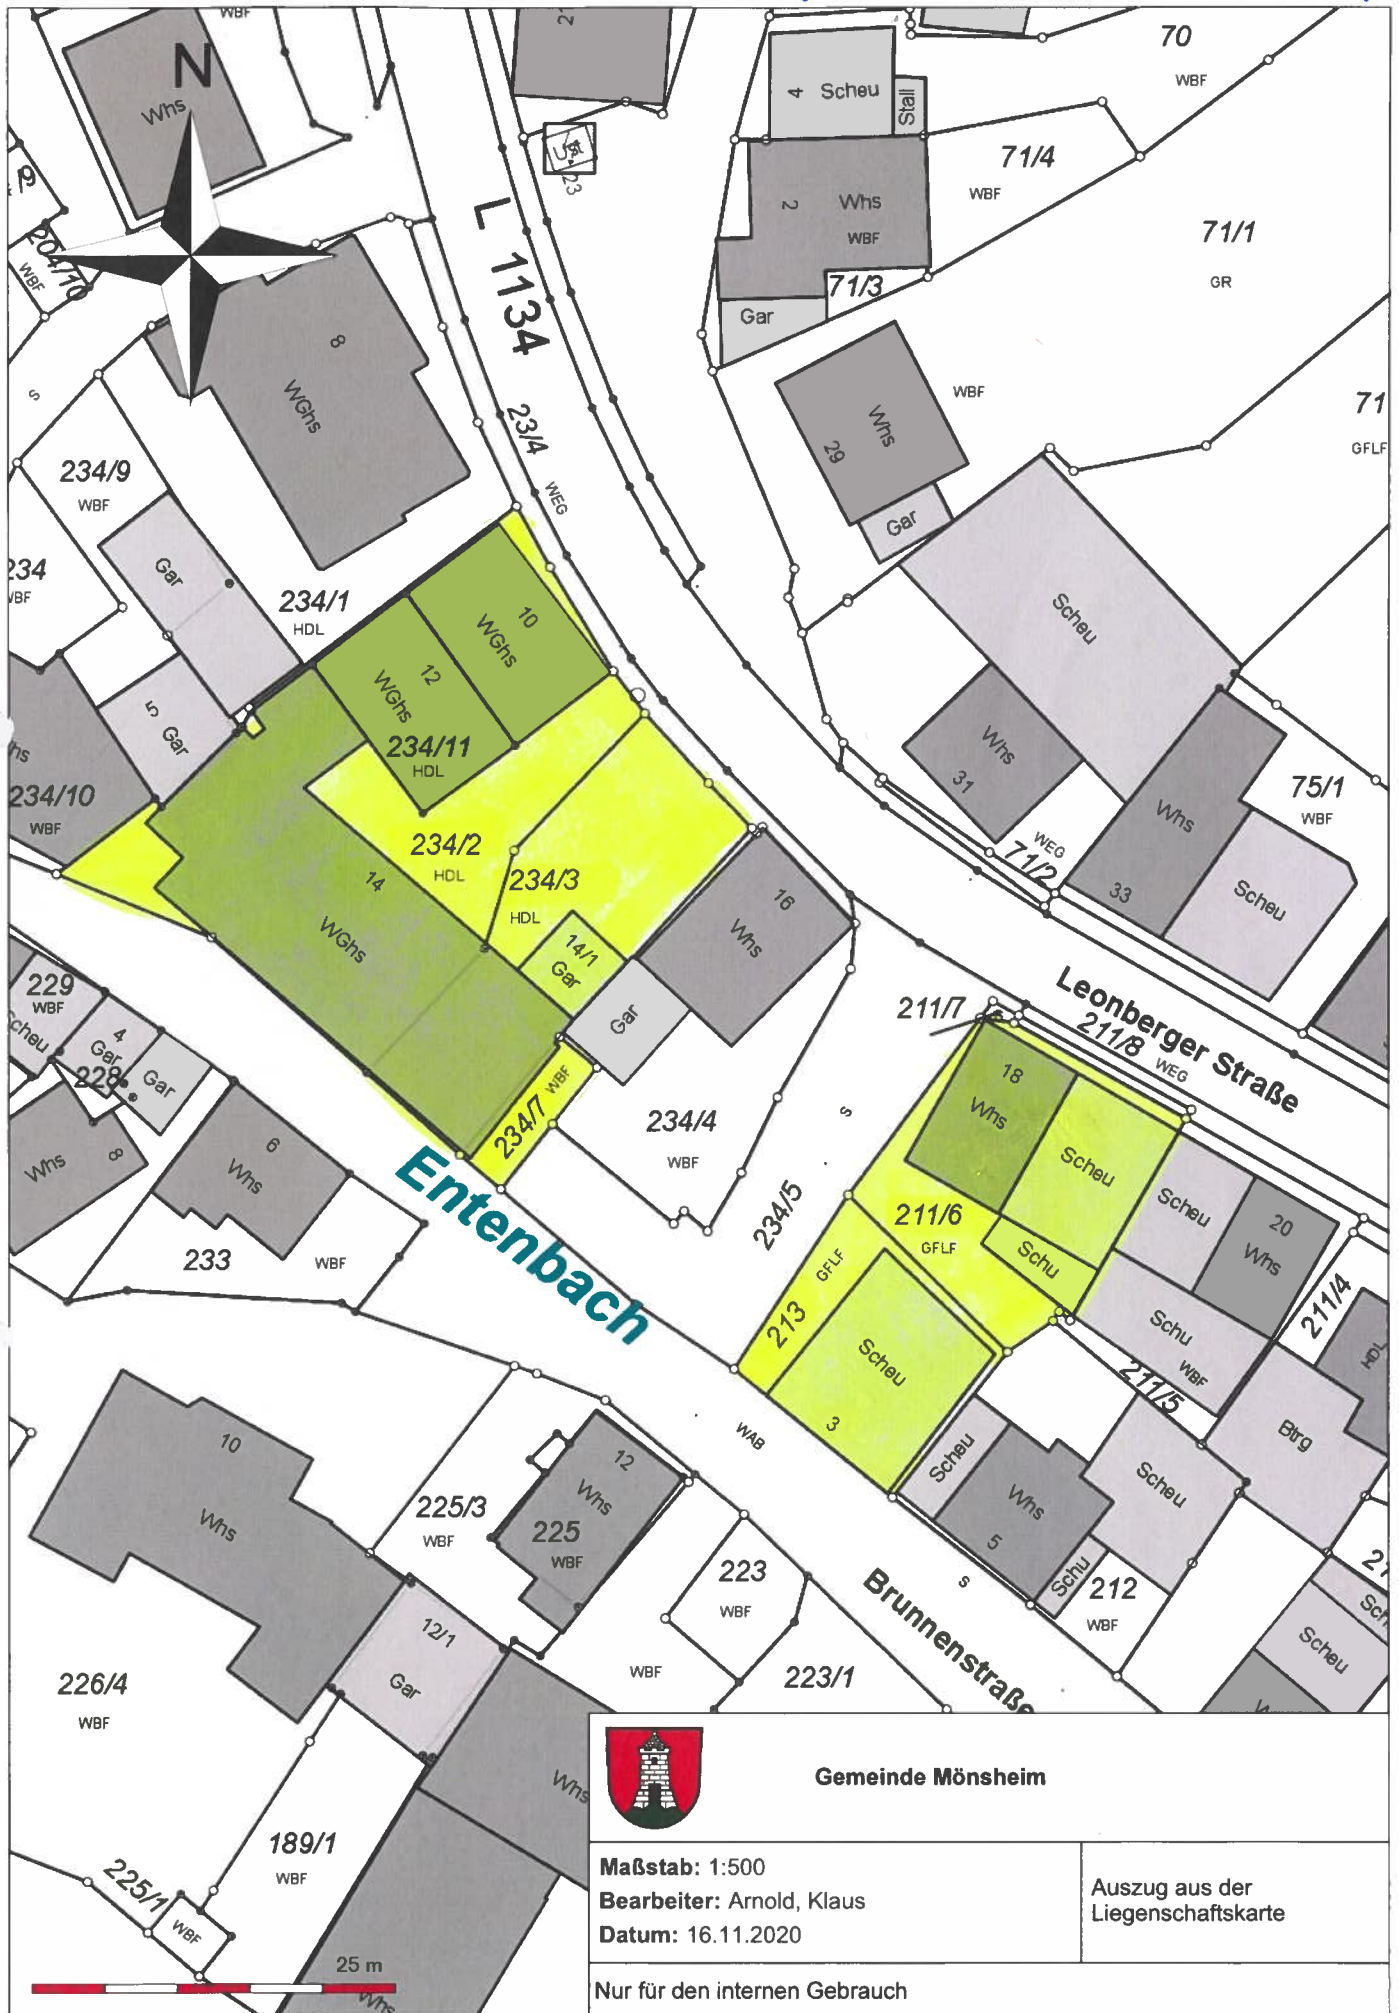

# Örtliche Bauvorschrift "Leonberger Straße / Brunnenstraße"

**Gemeinde Mönshheim**

**Maßstab:** 1:500

**Bearbeiter:** Arnold, Klaus

**Datum:** 16.11.2020

Auszug aus der  
Liegenschaftskarte

Nur für den internen Gebrauch